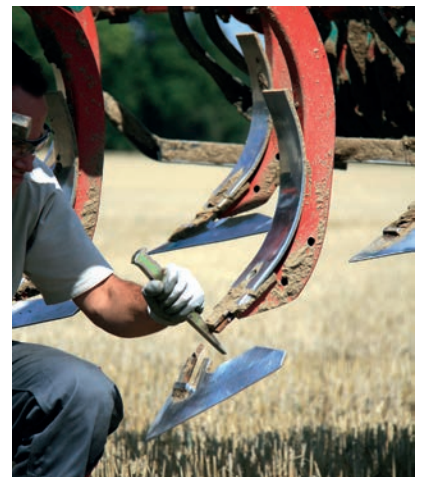

Egalisatie sleeptanden voor perfecte vlakke afwerking

Onderhoudsvrije unieke holle C-tand

Netto actieprijis* :

3 m: € 9.000,- ex. BTW | 4 m: € 17.500,- ex. BTW

Kverneland Enduro

DE PERFECTE STOPPELCULTIVATOR

Specificaties:

- Uitermate geschikt voor trekkers met een lage vermogensbehoefte
- Universele, 3 balks stoppelcultivator met een werkdiepte van 5 tot 30 cm
- 3 Balks frame voor een optimale menging en een blokkage vrije werking
- Ruime keuze in scharen, nalooprollen en andere accessoires
- Perfect afleggen van zaai bed
- Standaard hydraulische diepte instelling i.c.m. vulplaatjes

Uitvoering:

- Tandens voorzien van breekboutbeveiliging
- 80 mm Deflecors
- 150 mm Knock-On punten
- Egalisatie sleeptanden
- Kooirol 550 mm

Het Knock-On® snelwisselsysteem

Knock-On is een door Kverneland gepatenteerd systeem en veruit de snelste manier om punten van een cultivator of ploeg te verwisselen. Hetzij voor het aanpassen van de werking of voor het vervangen van slijtdelen. Dit gebruiksvriendelijke systeem werkt bij een diepte van 3 tot 35 cm. en is erg economisch gezien de lage trekkracht. Hierdoor reduceert het brandstofverbruik. Bovendien geven de Knock-On punten een verbeterde indringing in de grond. Met de meegeleverde wisselspie is het enige wat u nodig heeft een hamer om de punten binnen enkele seconden te kunnen verwisselen!

Vraag uw Kverneland dealer naar de voorwaarden. Getoonde foto's kunnen afwijken. *Actieprijs geldig tot 31-12-2020

WHEN FARMING MEANS BUSINESS

WWW.KVERNELAND.NL