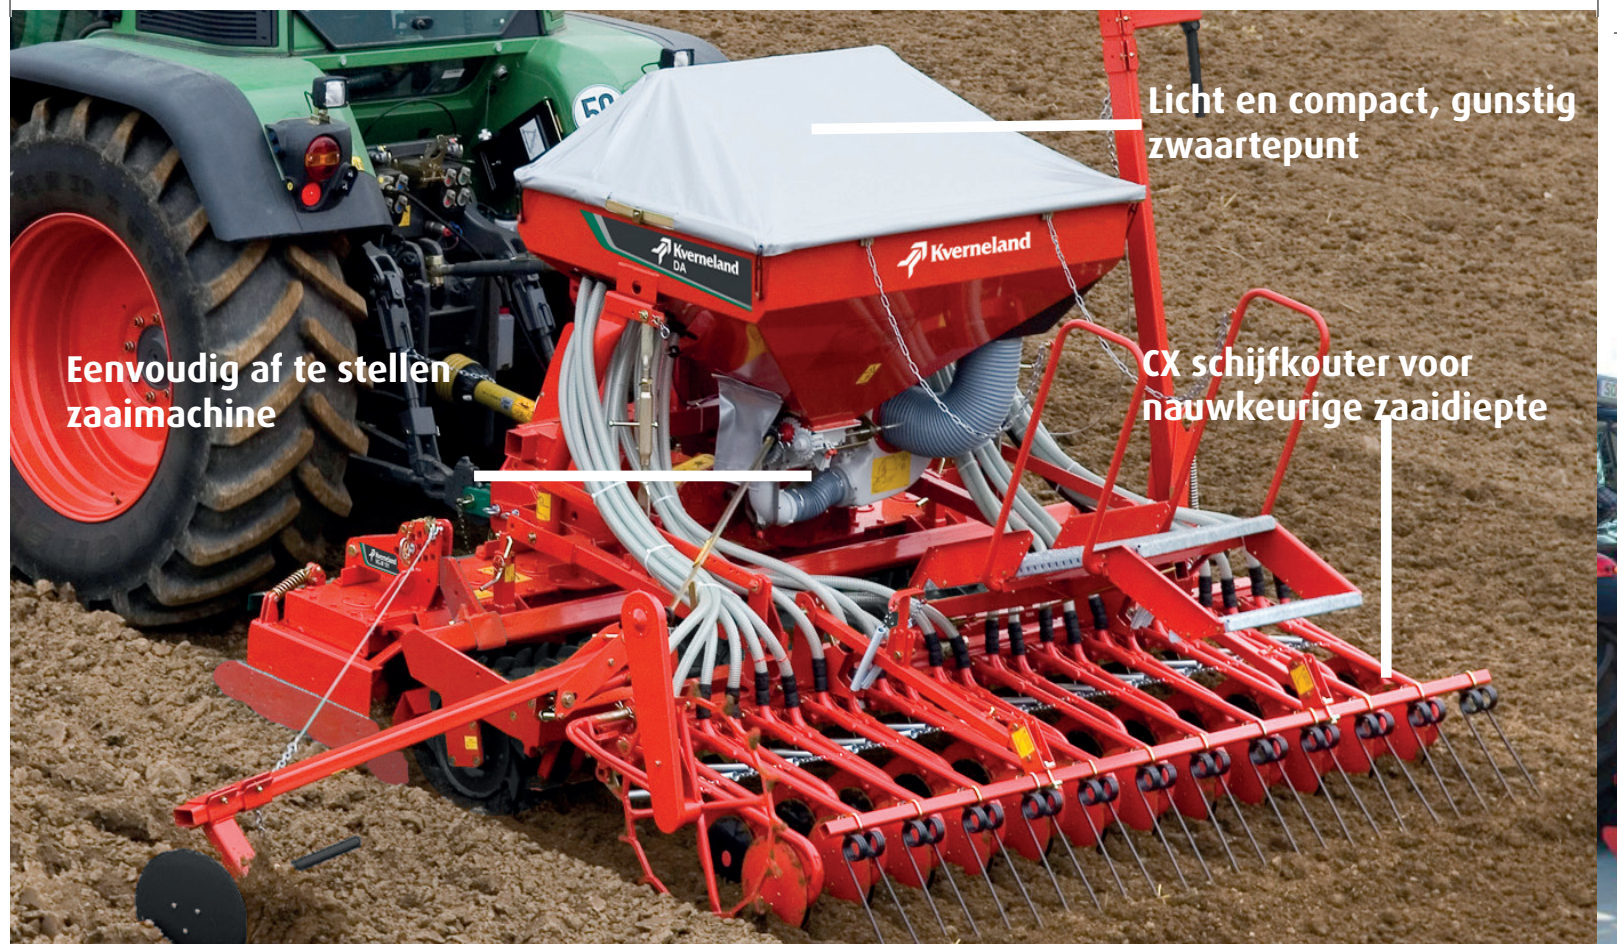

### **Uitvoering:**

- Grote conische schijven ° 600 x 6 mm
- Mechanische diepteverstelling
- Kooirol
- Vingereg
- Zij-platen

# WHEN FARMING MEANS BUSINESS

[WWW.KVERNELAND.NL](http://WWW.KVERNELAND.NL)

Licht en compact, gunstig zwaartepunt

Eenvoudig af te stellen zaaimachine

CX schijfkouter voor nauwkeurige zaaidiepte

Netto actieprijis: € 13.300,- ex. BTW