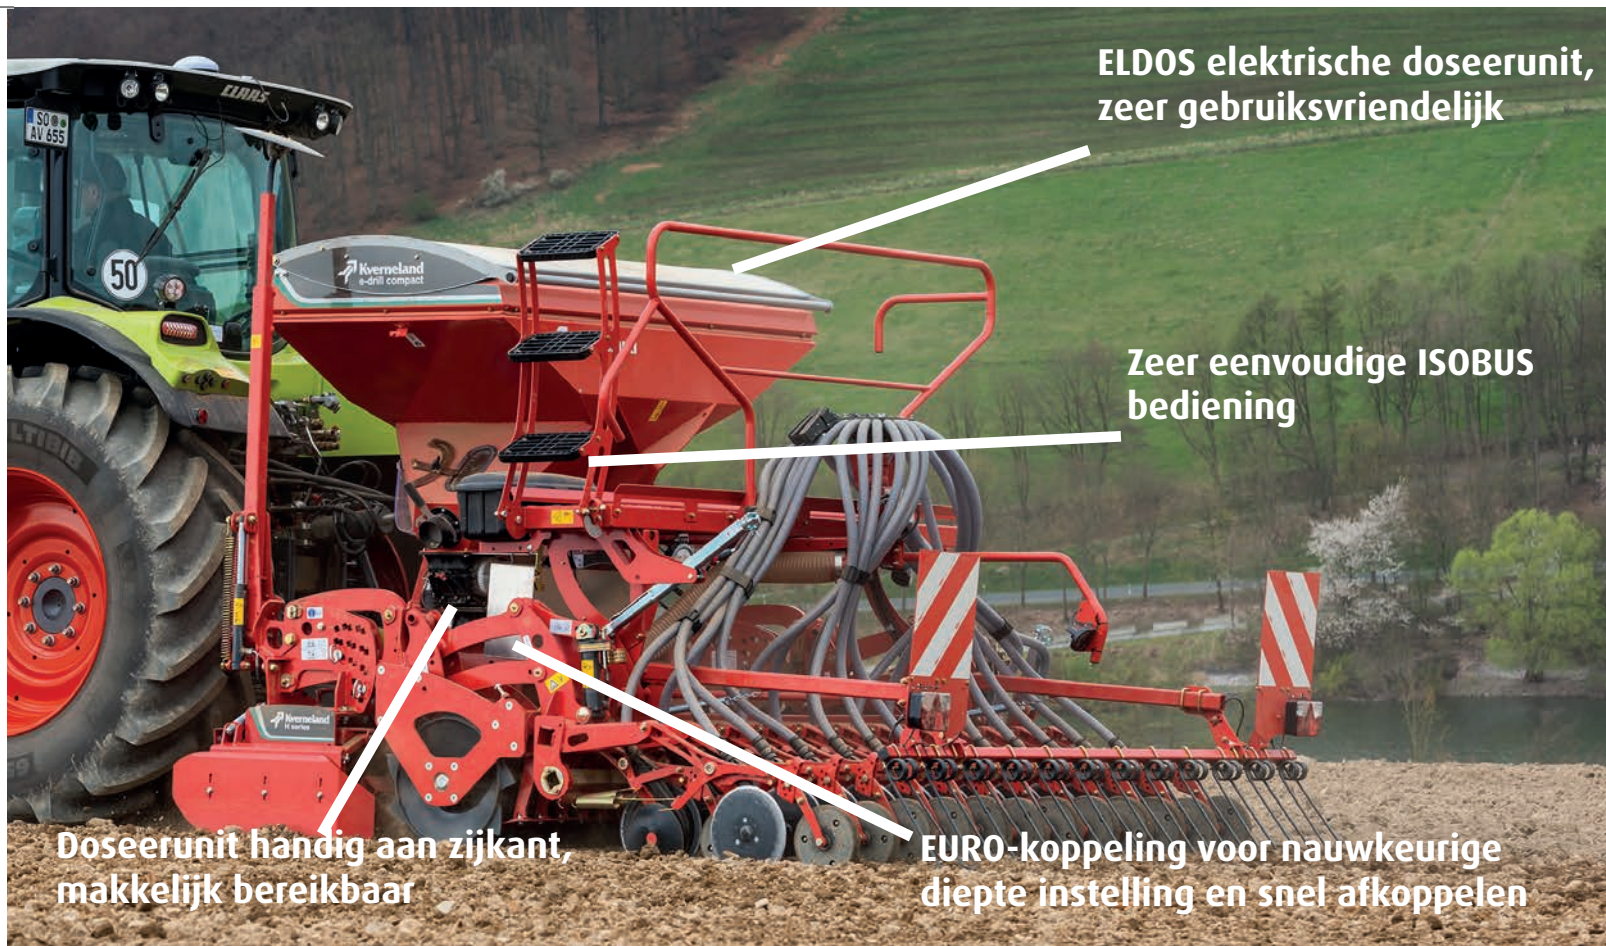

ELDOS elektrische doseerunit,
zeer gebruiksvriendelijk

Zeer eenvoudige ISOBUS
bediening

Doseerunit handig aan zijkant,
makkelijk bereikbaar

EURO-koppeling voor nauwkeurige
diepte instelling en snel afkoppelen

Netto prijs: 3 m. € 32.500,- ex. BTW

KVERNELAND E-DRILL COMPACT

WAAR COMFORT EN COMPACT SAMENKOMEN

Specificaties:

- Toegankelijke zijdelings geplaatste ELDOS doseerunit
- ELDOS doseerunit is standaard elektrisch aangedreven en ISOBUS aangestuurd
- Centrale diepte- en drukverstelling van de vingereg
- Zeer nauwkeurige zaadafleg en opkomst
- Onafhankelijke diepteverstelling van rotorkoepel en zaaimachine
- Gunstig zwaartepunt voor minimaal hefvermogen

Uitvoering:

- 1100 Liter inhoud
- 24 CX-II Zaaikouters
- Hydraulisch uitheffen kouterbalk 3 m.
- Na-eg S-type 10 mm tanden, 3 m.
- Verlichtingsset op na-eg
- Egalisatiebalk 3 m.
- Armen nalooprol EURO parallellogram
- Pakkerwals 3 m. D575 EURO

Vraag uw Kverneland dealer naar de voorwaarden. Geldig tot 31 december 2020.
Getoonde foto's kunnen afwijken van het focus model.

WHEN FARMING MEANS BUSINESS

WWW.KVERNELAND.NL